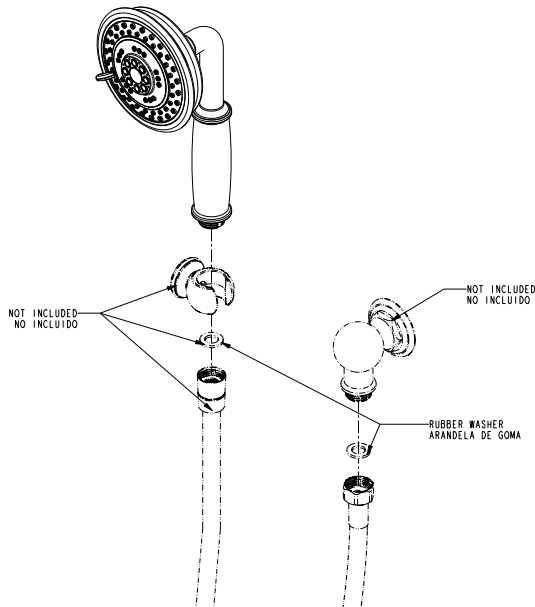

3

NEWPORT BRASS

Flawless Beauty. From Faucet to Finish.

INSTALLATION INSTRUCTIONS INSTRUCCIONES DE INSTALACIÓN

HAND SHOWER
DUCHA DE MANO

RECOMMEND INSTALLATION BY A PROFESSIONAL PLUMBING CONTRACTOR
RECOMENDAMOS LA INSTALACIÓN POR PARTE DE UN CONTRATISTA DE PLOMERÍA PROFESIONAL.

NOTE: THE USE OF PETROLEUM BASE PLUMBERS PUTTY ON OUR PRODUCTS WILL NULLIFY THE WARRANTY.
WE RECOMMEND THE USE OF CLEAR SILICONE SEALING MATERIALS.
NOTA: EL USO DE MASILLA DE PLOMERÍA A BASE DE PETRÓLEO EN NUESTROS PRODUCTOS ANULARÁ LA GARANTÍA.
RECOMENDAMOS EL USO DE MATERIALES DE SELLADO DE SILICONA TRANSPARENTE.