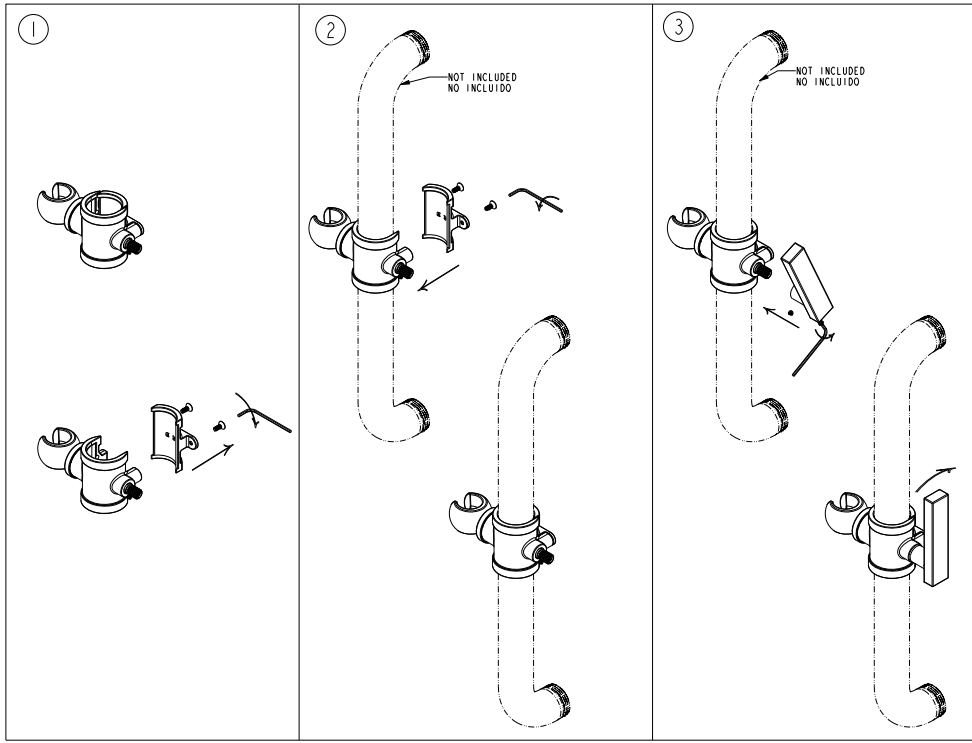

①

NEWPORT BRASS

Flawless Beauty. From Faucet to Finish.

INSTALLATION INSTRUCTIONS
INSTRUCCIONES DE INSTALACIÓN

GRAB BAR HAND SHOWER HOLDER
SOPORTE DE DUCHA DE MANO CON BARRA DE APOYO

RECOMMEND INSTALLATION BY A PROFESSIONAL PLUMBING CONTRACTOR
RECOMIENDE LA INSTALACIÓN A UN CONTRATISTA DE PLOMERÍA PROFESIONAL

NOTE: THE USE OF PETROLEUM BASE PLUMBERS PUTTY ON OUR PRODUCTS WILL NULLIFY THE WARRANTY.
WE RECOMMEND THE USE OF CLEAR SILICONE SEALING MATERIALS.
NOTA: EL USO DE MASILLA DE PLOMERÍA A BASE DE PETRÓLEO EN NUESTROS PRODUCTOS ANULARÁ LA GARANTÍA.
RECOMENDAMOS EL USO DE MATERIALES DE SELLADO DE SILICONA TRANSPARENTE.